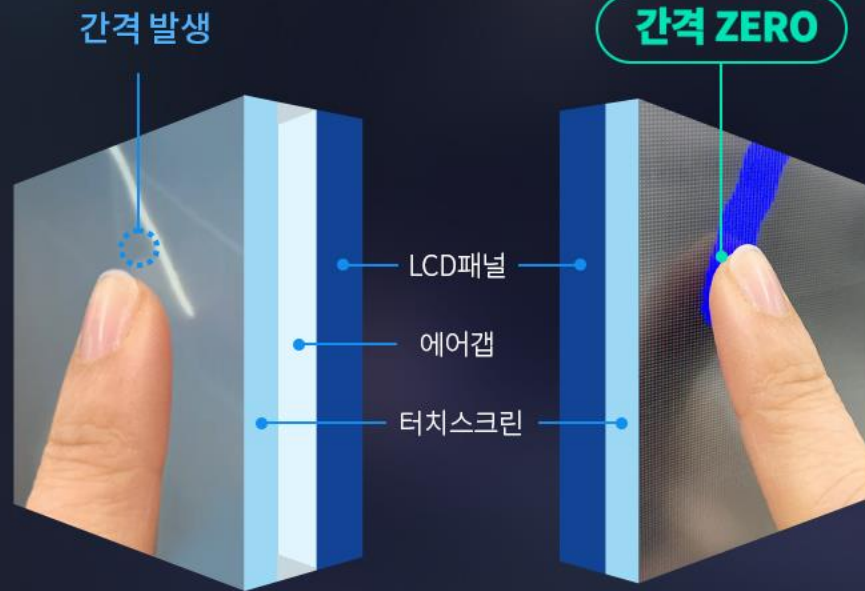

부드러운
화면 판서

사용자 외
터치 잠금 기능

판서내용
QR코드 공유

블루라이트 차단
시력 보호 모드

Android 11

SAMJUNG SMART BOARD

특징

*제품 라인업별로 사양이 다소 다를 수 있습니다.

상세사양은 제품사양 페이지를 참조하세요

전원 홈 화면전환 화면녹화 터치잠금 설정

전면 6개 핫 버튼 탑재

전자칠판 전면

전원/홈 화면/화면전환/화면녹화/터치 잠금/설정

총 6개 버튼을 탑재해 더욱 편리하게 사용할 수 있습니다.

* 해당모델 - SJ-75T, 75CT, 86T, 86CT, 98T, 98CT

압도적인 4K UHD

LG UHD 정품 패널을 사용해
더욱 뛰어난 4K 화질을 경험할 수 있습니다.

ZERO GAP Bonding

패널 액정과 강화유리 사이에 에어갭 없이 일체로 붙어 있어 터치 정밀도가 높고 간격이 발생하지 않습니다.

AIR GAP (타사 제품)

✓ ZERO GAP Bonding

완벽하게 확장된 인터페이스

정면, 측면, 하단의 각종 인터페이스를 지원하여 다양한 기기를 연결할 수 있습니다.

유, 무선 화면공유 9개 화면 동시 연결

E-Share Pro를 이용하여 **Android, iOS, Windows** 등
각종 기기의 화면을 양방향으로 공유할 수 있습니다.

고감도 터치 IR 센서

빠르고 직관적인 고감도 터치(울트라슬림 IR 센서)로
손끝의 작은 움직임만으로 섬세하고 부드러운 판서가 가능합니다.

20Point
멀티터치

±1mm
필적 정밀도

≤3mm
필적 높이