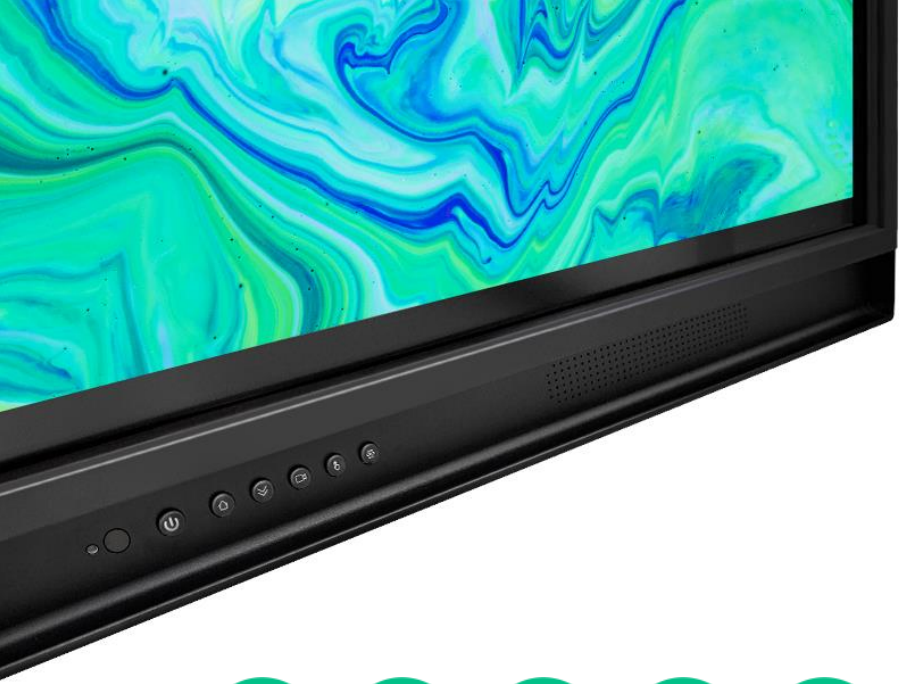

전원 홈 화면전환 화면녹화 터치잠금 설정

전면 6개 핫 버튼 탑재

전자칠판 전면

전원/홈 화면/화면전환/화면녹화/터치 잠금/설정

총 6개 버튼을 탑재해 더욱 편리하게 사용할 수 있습니다.

* 해당모델 - SJ-75T, 75CT, 86T, 86CT, 98T, 98CT

압도적인 4K UHD

LG UHD 정품 패널을 사용해
더욱 뛰어난 4K 화질을 경험할 수 있습니다.