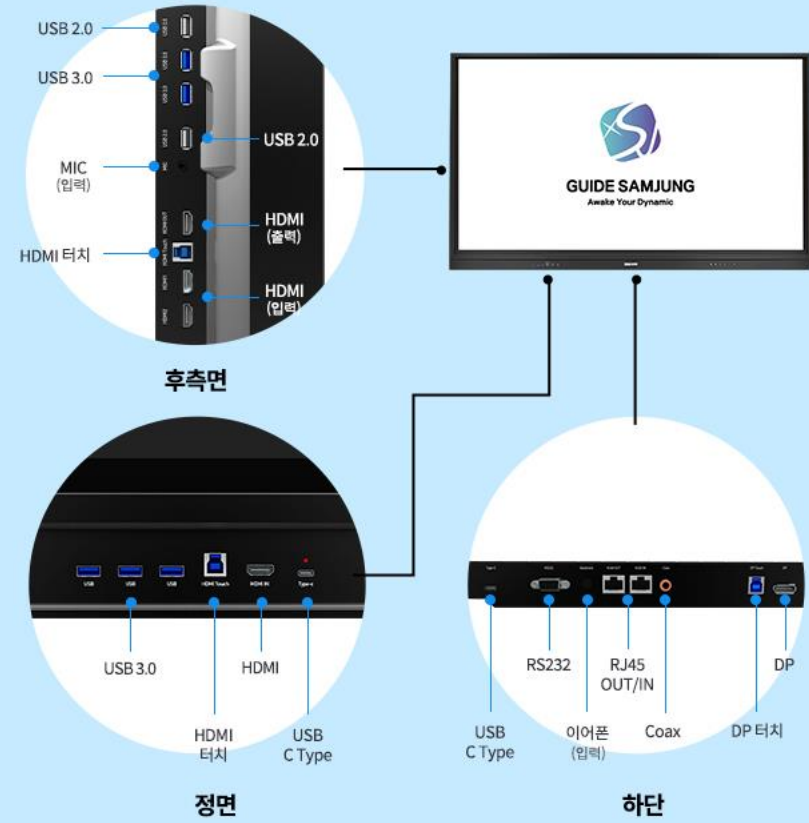

LG UHD 정품 패널을 사용해
더욱 뛰어난 4K 화질을 경험할 수 있습니다.

ZERO GAP Bonding

패널 액정과 강화유리 사이에 에어갭 없이 일체로 붙어 있어 터치 정밀도가 높고 간격이 발생하지 않습니다.

AIR GAP (타사 제품)

✓ ZERO GAP Bonding

완벽하게 확장된 인터페이스

정면, 측면, 하단의 각종 인터페이스를 지원하여 다양한 기기를 연결할 수 있습니다.